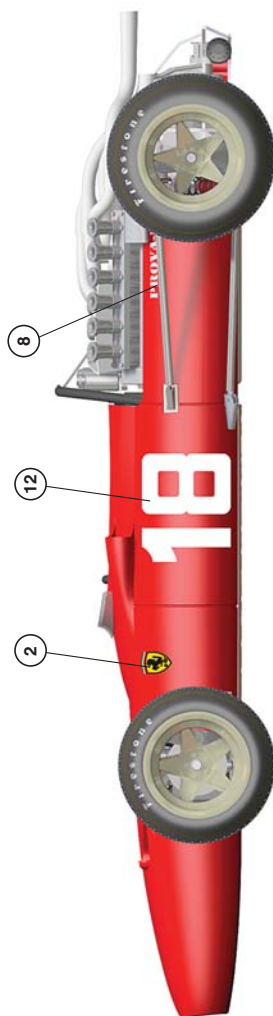

TMK 419
FERRARI 312 F1-67
G.P. MONACO 1967
L. Bandini - C. Amon
www.tameokits.com

18 - Lorenzo Bandini Ret

20 - Chris Amon 3rd

COLOUR CONVERSION - CONVERSIONE COLORI - FARBENUMWANDLUNG CONVERSION DE COULEUR - COLORES CONVENSIONADOS

PHOTOETCHED - FOTOINCISIONI - FOTOGAEATZT PHOTOGRAVURES - FOTOGRAFADO

Spare parts
Pezzi di ricambio
Pièces de rechange
Ersatzteile
Piezas de repuesto

9**10****11****12****13****14**

15**16****17****18****19****20**